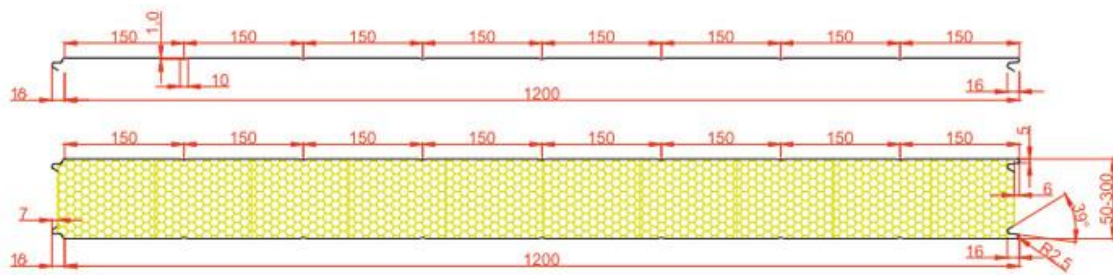

### Сэндвич-панель с типом профилирования «гладкий профиль»

### Сэндвич-панель с типом профилирования «микроволна»

**Сэндвич-панель с типом профилирования «тип С с канавкой через 150 мм»**

**Сэндвич-панель с типом профилирования «тип D с канавкой через 200 мм»**