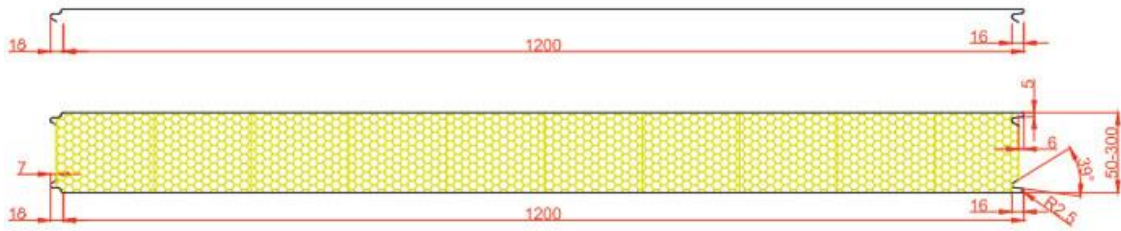

### Сэндвич-панель с типом профилирования «гладкий профиль»

### Сэндвич-панель с типом профилирования «микроволна»

**Сэндвич-панель с типом профилирования «тип С с канавкой через 150 мм»**

**Сэндвич-панель с типом профилирования «тип D с канавкой через 200 мм»**